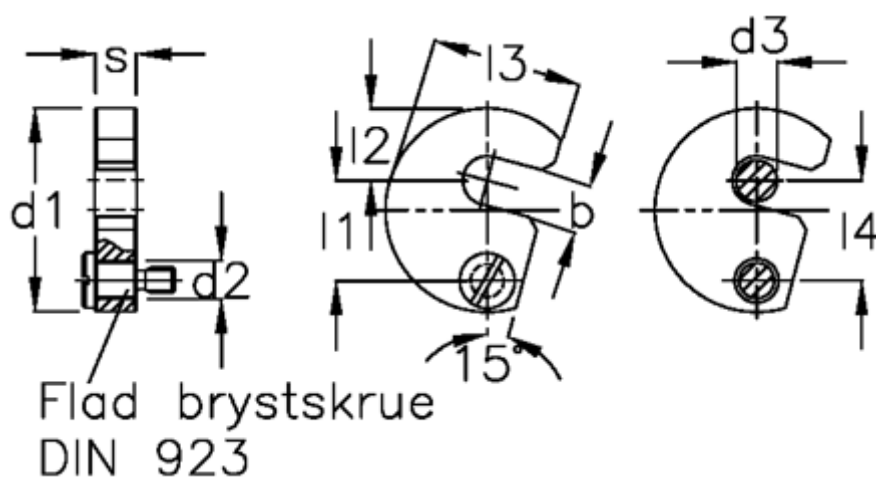

Varenummer: 20568071
Beskrivelse: E+G Drejeskive
DIN 6371-38-7,5

Mål

b = 7.5	s = 10
d1 = 38	screw = M6x10
d2 = 9	
d3 = 6	
l1 = 19.6	
l2 = 11	
l3 = 29.0	
l4 = 19	